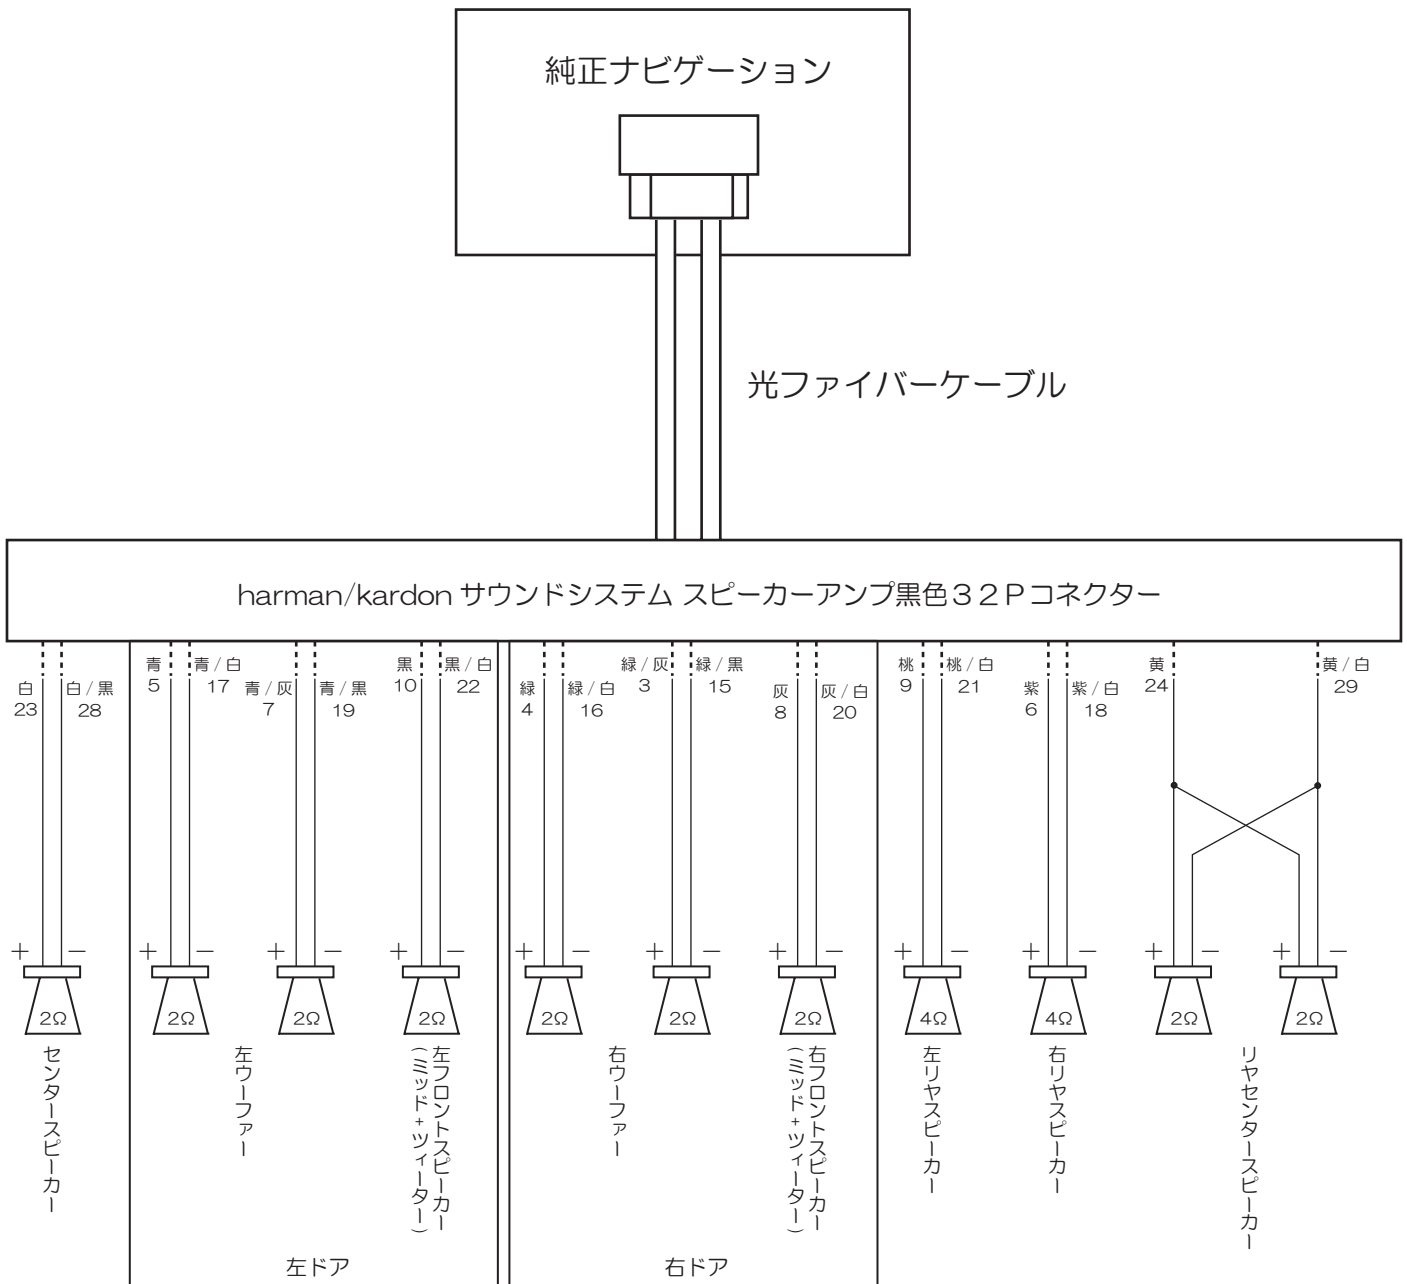

R171 (HDD 標準装着車)

サウンドシステム接続イメージ図

(harman/kardon サウンドシステム付車)

(コネクター正面図)

助手席フロアマット下
harman/kardon サウンドシステム
スピーカーアンプ黒色 32P コネクター

※車両によっては、本記載内容で接続できない場合があります。

接続の前に車両のスピーカーをよくご確認の上、作業を初めてください。

※本記載内容を参考に作業した場合での取り付け中、取り付け後に発生したいかなる不具合につきましても弊社では責任を負いかねますのでご了承ください。