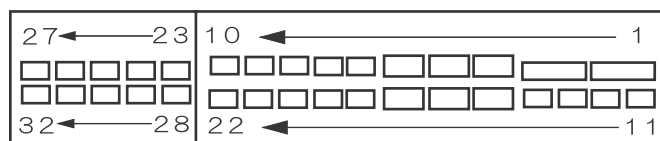

R171 (HDD 標準装着車)

サウンドシステム接続イメージ図

(harman/kardon サウンドシステム付車)

(コネクター正面図)

助手席フロアマット下
harman/kardon サウンドシステム
スピーカーアンプ黒色 32P コネクター

※車両によっては、本記載内容で接続できない場合があります。

接続の前に車両のスピーカーをよくご確認の上、作業を初めてください。

※本記載内容を参考に作業した場合での取り付け中、取り付け後に発生したいかなる不具合につきましても弊社では責任を負いかねますのでご了承ください。