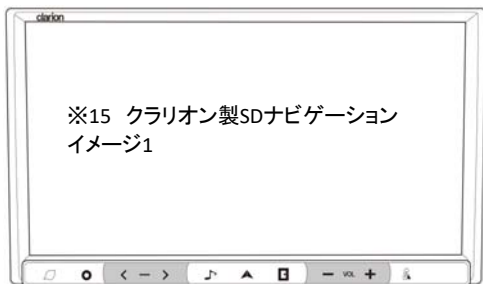

- ●ナビ動作(TVモード時の自車位置情報)……「○」純正システムと同様、「△」GPS信号のみで補足(不正確)、「×」自車位置停止
- ●目的地設定(TVモード時)……「○」操作可能、「×」操作不可能

- ※1 HDDナビゲーションのMMI(マルチメディアインターフェース)3G / 3G Plus 装着車
- ※2 コーディングタイプ(車両データ書き換え型)テレビキャンセラー
- ※3 メーカーラインでのHDDナビゲーション装着車専用
- ※4 メーカーラインでの旧型SDナビゲーションシステム装着車専用(クラリオン製)
- ※5 ワイド7型VGA-LEDバックライトディスプレイを搭載した新型SDナビゲーションシステム装着車専用(クラリオン製)
- ※6 SSD(ソリッドステートドライブ)ナビゲーションのMMI(マルチメディアインターフェース)装着車専用
- ※7 DVDナビゲーションのMMI(マルチメディアインターフェース)2Gシステム 装着車専用、切り替えスイッチ設定無し
- ※8 TVチューナーはオプション設定
- ※9 iDriveシステム(NBT)装着車専用
- ※10 HDDナビゲーションはオプション設定
- ※11 SRSニーバッグ非装着車専用
- ※12 SRSニーバッグ装着車専用
- ※13 Mercedes me connect(Vクラス除く)またはMBUX(Vクラスのみ)装着車両は、コーディング使用不可
- ※14 ポルシェ・コミュニケーションマネジメント(PCM)装着車専用