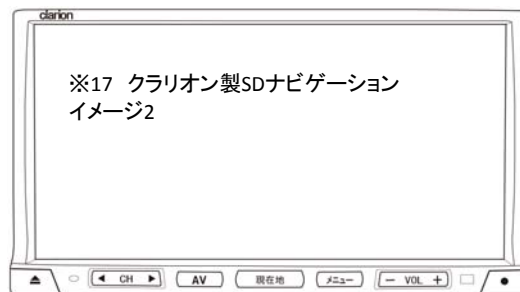

- ●ナビ動作(TVモード時の自車位置情報).....「○」純正システムと同様、「△」GPS信号のみで補足(不正確)、「×」自車位置停止
- ●目的地設定(TVモード時).....「○」操作可能、「×」操作不可能

- ※1 HDDナビゲーションのMMI(マルチメディアインターフェース)3G / 3G Plus 装着車専用
- ※2 コーディングタイプ(車両データ書き換え型)テレビキャンセラー
- ※3 メーカーラインでのHDDナビゲーション装着車専用
- ※4 メーカーラインでの旧型SDナビゲーションシステム装着車専用(クラリオン製)
- ※5 ワイド7型VGA-LEDバックライトディスプレイを搭載した新型SDナビゲーションシステム装着車専用(クラリオン製)
- ※6 SSD(ソリッドステートドライブ)ナビゲーションのMMI(マルチメディアインターフェース)装着車専用
- ※7 DVDナビゲーションのMMI(マルチメディアインターフェース)2Gシステム 装着車専用、切り替えスイッチ設定無し
- ※8 TVチューナーはオプション設定
- ※9 iDriveシステム(CIC)装着車専用
- ※10 iDriveシステム(NBT)装着車専用
- ※11 HDDナビゲーションはオプション設定
- ※12 SRSニーバグ非装着車専用
- ※13 SRSニーバグ装着車専用
- ※14 7インチワイドディスプレイ付きHDDナビゲーション装着車専用
- ※15 ポルシェ・コミュニケーションマネジメント(PCM)装着車専用