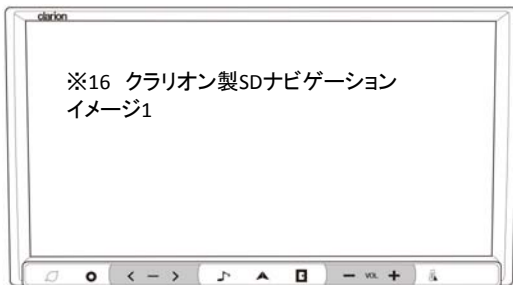

- ●ナビ動作(TVモード時の自車位置情報).....「○」純正システムと同様、「△」GPS信号のみで補足(不正確)、「×」自車位置停止
- ●目的地設定(TVモード時).....「○」操作可能、「×」操作不可能

- ※1 HDDナビゲーションのMMI(マルチメディアインターフェース)3G / 3G Plus 装着車専用
- ※2 コーディングタイプ(車両データ書き換え型)テレビキャンセラー
- ※3 メーカーラインでのHDDナビゲーション装着車専用
- ※4 メーカーラインでの旧型SDナビゲーションシステム装着車専用(クラリオン製)
- ※5 ワイド7型VGA-LEDバックライトディスプレイを搭載した新型SDナビゲーションシステム装着車専用(クラリオン製)
- ※6 SSD(ソリッドステートドライブ)ナビゲーションのMMI(マルチメディアインターフェース)装着車専用
- ※7 DVDナビゲーションのMMI(マルチメディアインターフェース)2Gシステム 装着車専用、切り替えスイッチ設定無し
- ※8 TVチューナーはオプション設定
- ※9 iDriveシステム(CIC)装着車専用
- ※10 iDriveシステム(NBT)装着車専用
- ※11 HDDナビゲーションはオプション設定
- ※12 SRSニーバグ非装着車専用
- ※13 SRSニーバグ装着車専用
- ※14 7インチワイドディスプレイ付きHDDナビゲーション装着車専用
- ※15 ポルシェ・コミュニケーションマネジメント(PCM)装着車専用