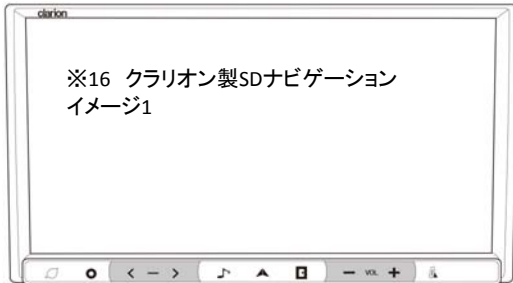

- ●ナビ動作(TVモード時の自車位置情報)……「○」純正システムと同様、「△」GPS信号のみで補足(不正確)、「×」自車位置停止
- ●目的地設定(TVモード時)……「○」操作可能、「×」操作不可能

- ※1 HDDナビゲーションのMMI(マルチメディアインターフェース)3G / 3G Plus 装着車専用
- ※2 コーディングタイプ(車両データ書き換え型)テレビキャンセラー
- ※3 メーカーラインでのHDDナビゲーション装着車専用
- ※4 メーカーラインでの旧型SDナビゲーションシステム装着車専用(クラリオン製)
- ※5 ワイド7型VGA-LEDバックライトディスプレイを搭載した新型SDナビゲーションシステム装着車専用(クラリオン製)
- ※6 SSD(ソリッドステートドライブ)ナビゲーションのMMI(マルチメディアインターフェース)装着車専用
- ※7 DVDナビゲーションのMMI(マルチメディアインターフェース)2Gシステム 装着車専用、切り替えスイッチ設定無し
- ※8 TVチューナーはオプション設定
- ※9 iDriveシステム(CIC)装着車専用
- ※10 iDriveシステム(NBT)装着車専用
- ※11 HDDナビゲーションはオプション設定
- ※12 SRSニーバグ非装着車専用
- ※13 SRSニーバグ装着車専用
- ※14 7インチワイドディスプレイ付きHDDナビゲーション装着車専用
- ※15 ボルシェ・コミュニケーションマネージメント(PCM)装着車専用

- ※18 712SDCW、613SDCW、714SDCW装着車専用
- ※19 Discover Pro 装着車専用