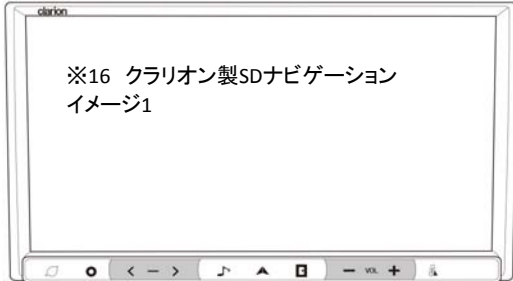

- ●ナビ動作(TVモード時の自車位置情報)……「○」純正システムと同様、「△」GPS信号のみで補足(不正確)、「×」自車位置停止
- ●目的地設定(TVモード時)……「○」操作可能、「×」操作不可能

- ※1 HDDナビゲーションのMMI(マルチメディアインターフェース)3G / 3G Plus 装着車専用
- ※2 コーディングタイプ(車両データ書き換え型)テレビキャンセラー
- ※3 メーカーラインでのHDDナビゲーション装着車専用
- ※4 メーカーラインでの旧型SDナビゲーションシステム装着車専用(クラリオン製)
- ※5 ワイド7型VGA-LEDバックライトディスプレイを搭載した新型SDナビゲーションシステム装着車専用(クラリオン製)
- ※6 SSD(ソリッドステートドライブ)ナビゲーションのMMI(マルチメディアインターフェース)装着車専用
- ※7 DVDナビゲーションのMMI(マルチメディアインターフェース)2Gシステム 装着車専用、切り替えスイッチ設定無し
- ※8 TVチューナーはオプション設定
- ※9 iDriveシステム(CIC)装着車専用
- ※10 iDriveシステム(NBT)装着車専用
- ※11 HDDナビゲーションはオプション設定
- ※12 SRSニーバグ非装着車専用
- ※13 SRSニーバグ装着車専用
- ※14 7インチワイドディスプレイ付きHDDナビゲーション装着車専用
- ※15 ポルシェ・コミュニケーションマネジメント(PCM)装着車専用