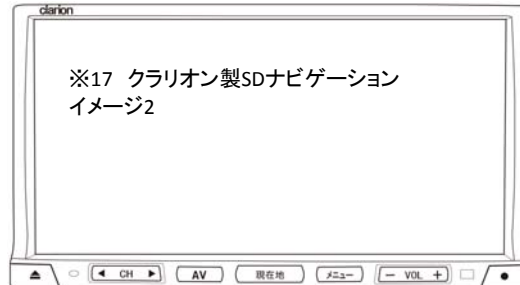

- ●ナビ動作(TVモード時の自車位置情報)……「○」純正システムと同様、「△」GPS信号のみで補足(不正確)、「×」自車位置停止
- ●目的地設定(TVモード時)……「○」操作可能、「×」操作不可能

- ※1 HDDナビゲーションのMMI(マルチメディアインターフェース)3G / 3G Plus 装着車専用
- ※2 コーディングタイプ(車両データ書き換え型)テレビキャンセラー
- ※3 メーカーラインでのHDDナビゲーション装着車専用
- ※4 メーカーラインでの旧型SDナビゲーションシステム装着車専用(クラリオン製)
- ※5 ワイド7型VGA-LEDバックライトディスプレイを搭載した新型SDナビゲーションシステム装着車専用(クラリオン製)
- ※6 SSD(ソリッドステートドライブ)ナビゲーションのMMI(マルチメディアインターフェース)装着車専用
- ※7 DVDナビゲーションのMMI(マルチメディアインターフェース)2Gシステム 装着車専用、切り替えスイッチ設定無し
- ※8 TVチューナーはオプション設定
- ※9 iDriveシステム(CIC)装着車専用
- ※10 iDriveシステム(NBT)装着車専用
- ※11 HDDナビゲーションはオプション設定
- ※12 SRSニーバッグ非装着車専用
- ※13 SRSニーバッグ装着車専用
- ※14 7インチワイドディスプレイ付きHDDナビゲーション装着車専用
- ※15 ボルシェ・コミュニケーションマネージメント(PCM)装着車専用

- ※18 712SDCW, 613SDCW, 714SDCW装着車専用
- ※19 Discover Pro 装着車専用