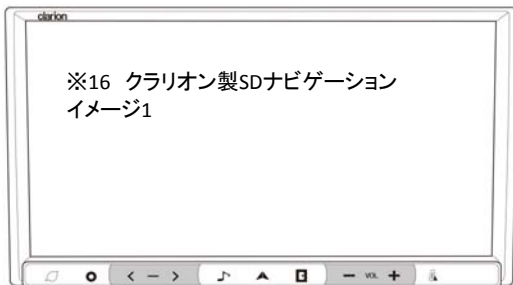

- ●ナビ動作(TVモード時の自車位置情報)……「○」純正システムと同様、「△」GPS信号のみで補足(不正確)、「×」自車位置停止
- ●目的地設定(TVモード時)……「○」操作可能、「×」操作不可能

- ※1 HDDナビゲーションのMMI(マルチメディアインターフェース)3G / 3G Plus 装着車専用
- ※2 コーディングタイプ(車両データ書き換え型)テレビキャンセラー
- ※3 メーカーラインでのHDDナビゲーション装着車専用
- ※4 メーカーラインでの旧型SDナビゲーションシステム装着車専用(クラリオン製)
- ※5 ワイド7型VGA-LEDバックライトディスプレイを搭載した新型SDナビゲーションシステム装着車専用(クラリオン製)
- ※6 SSD(ソリッドステートドライブ)ナビゲーションのMMI(マルチメディアインターフェース)装着車専用
- ※7 DVDナビゲーションのMMI(マルチメディアインターフェース)2Gシステム 装着車専用、切り替えスイッチ設定無し
- ※8 TVチューナーはオプション設定
- ※9 iDriveシステム(CIC)装着車専用
- ※10 iDriveシステム(NBT)装着車専用
- ※11 HDDナビゲーションはオプション設定
- ※12 SRSニーバッグ非装着車専用
- ※13 SRSニーバッグ装着車専用
- ※14 7インチワイドディスプレイ付きHDDナビゲーション装着車専用
- ※15 ボルシェ・コミュニケーションマネージメント(PCM)装着車専用

- ※18 712SDCW, 613SDCW, 714SDCW装着車専用
- ※19 Discover Pro 装着車専用