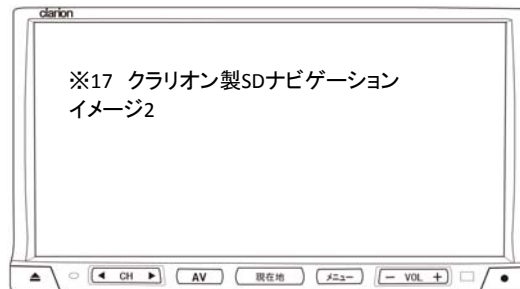

- ●ナビ動作(TVモード時の自車位置情報)……「○」純正システムと同様、「△」GPS信号のみで補足(不正確)、「×」自車位置停止
- ●目的地設定(TVモード時)……「○」操作可能、「×」操作不可能

- ※1 HDDナビゲーションのMMI(マルチメディアインターフェース)3G / 3G Plus 装着車専用
- ※2 コーディングタイプ(車両データ書き換え型)テレビキャンセラー
- ※3 メーカーラインでのHDDナビゲーション装着車専用
- ※4 メーカーラインでの旧型SDナビゲーションシステム装着車専用(クラリオン製)
- ※5 ワイド7型VGA-LEDバックライトディスプレイを搭載した新型SDナビゲーションシステム装着車専用(クラリオン製)
- ※6 SSD(ソリッドステートドライブ)ナビゲーションのMMI(マルチメディアインターフェース)装着車専用
- ※7 DVDナビゲーションのMMI(マルチメディアインターフェース)2Gシステム 装着車専用、切り替えスイッチ設定無し
- ※8 TVチューナーはオプション設定
- ※9 iDriveシステム(CIC)装着車専用
- ※10 iDriveシステム(NBT)装着車専用
- ※11 HDDナビゲーションはオプション設定
- ※12 SRSニーバグ非装着車専用
- ※13 SRSニーバグ装着車専用
- ※14 7インチワイドディスプレイ付きHDDナビゲーション装着車専用
- ※15 ポルシェ・コミュニケーションマネジメント(PCM)装着車専用